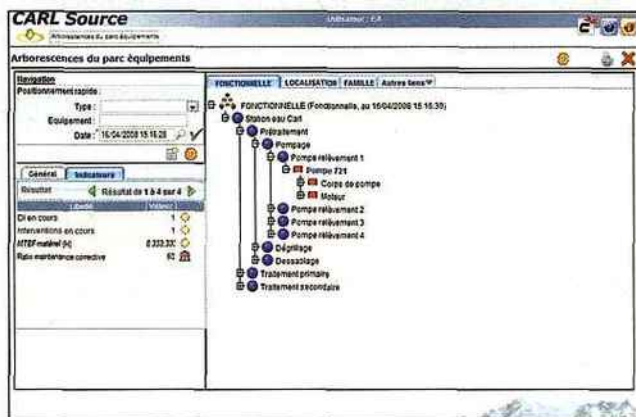

## MAINTENANCE

### De la GMAO pour l'eau

Carl Software, spécialiste de la Gestion de la maintenance assistée par ordinateur (GMAO), présente Carl Source, sa troisième gamme de produits dédiés à la gestion des équipements et de la maintenance. Doté d'une architecture native Internet, ce progiciel réunit les dernières technologies (Java, XML, SOA) avec les préoccupations métiers des utilisateurs. Comme son prédécesseur Carl Master, Carl Source existe en plusieurs

Arborescence du parc des équipements d'eau en service

L'opérateur peut ainsi localiser l'installation sur laquelle il doit intervenir et accéder à l'ensemble des informations techniques la concernant.

Pour sa part, la Société du Canal de Provence (SCP) utilise la GMAO afin de suivre la maintenance de ses 7 000 équipements et de planifier leur renouvellement. Pour répondre aux spécificités de la société qui concerne l'éloignement géographique